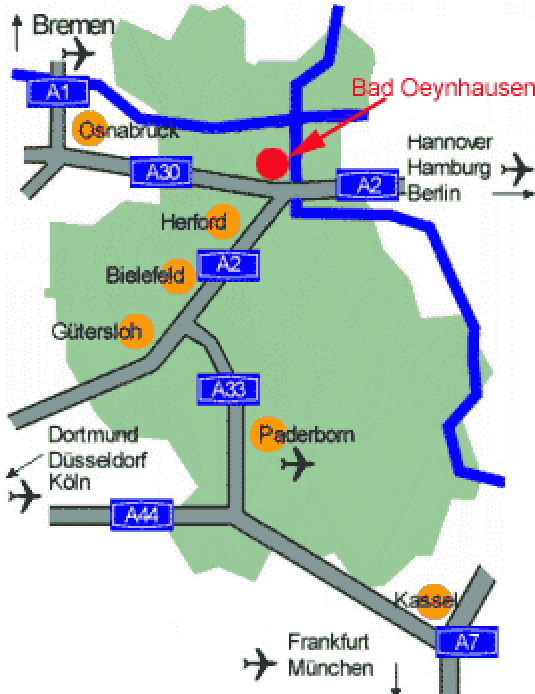

Fritz Althoff

GmbH & Co. KG
Fünfhausen 8-10
D-32549 Bad Oeynhausen

Telefon: 0 57 31 / 75 81 0
Telefax: 0 57 31 / 75 81- 41
eMail : info@althoff.de

Flughafen Hannover, ca. 80 km
Flughafen Paderborn/Lippstadt, ca. 90 km
Flughafen Münster/Osnabrück, ca. 90 km
Hauptbahnhof Bad Oeynhausen, ca. 4 km
Autobahn A2, A30

Autobahnkreuz
Bad Oeynhausen, A2/A30
B61 Richtung Minden, Dehme
auf die "Dehmer Straße"

★ stationäre Geschwindigkeitskontrollgeräte

von der "Dehmer Straße"
in die "Fünfhausen"
nach ca. 100 m auf der linken Seite

Bitte beachten Sie 3 stationäre ★ aus Richtung Osnabrück: Ende A30/Anfang B61
Geschwindigkeitskontrollgeräte: ★ B61/Herforder Str.: am Werre-Park, beide Richtungen
★ B61/Dehmer Str.: nach der Bergkuppe